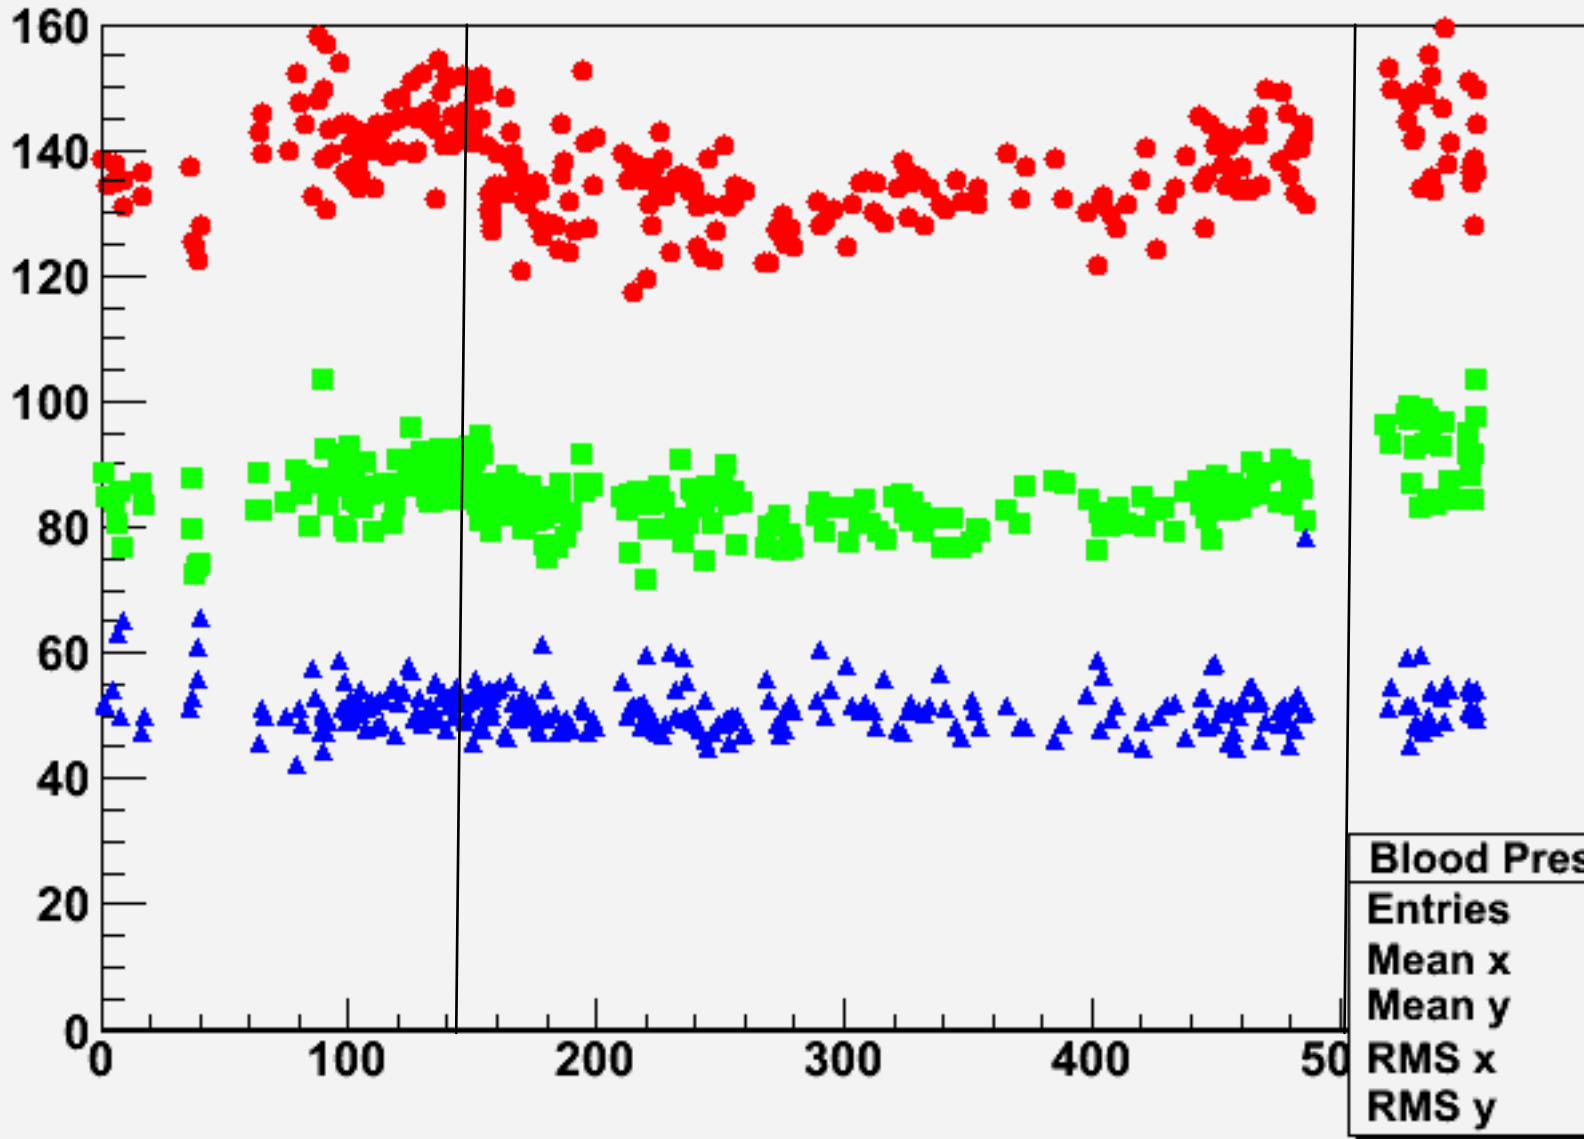

# BP high for TT

from 1Sep2010-9Feb2012

Sep-2010-Dec

Jan-2011-Dec

Jan-2012