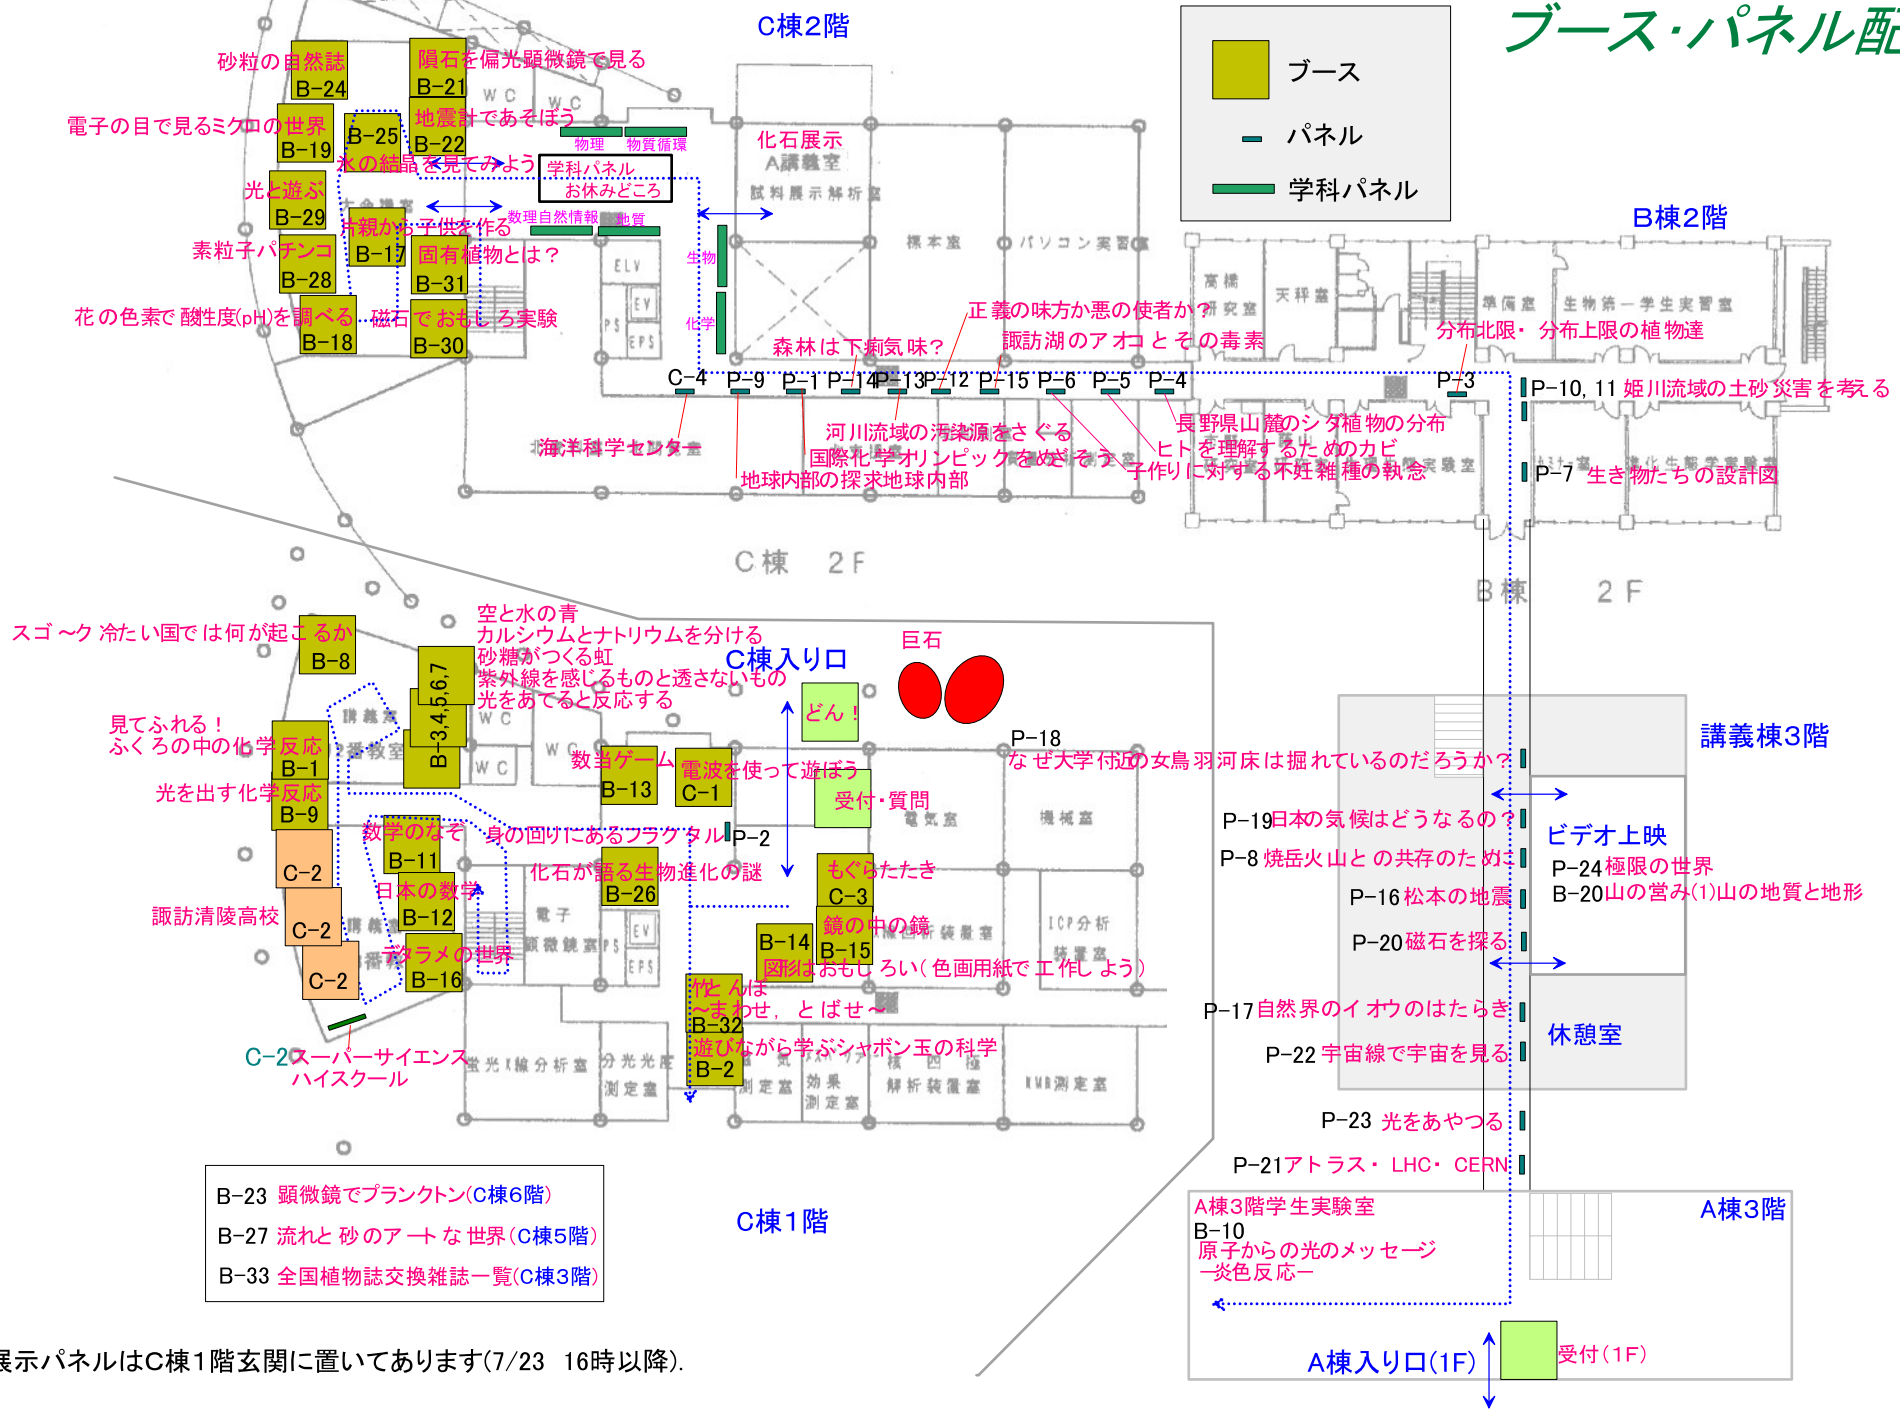

2002 信州大学自然誌科学館「自然のなぞ」

ブース・パネル配置図

- B-23 顕微鏡でプランクトン(C棟6階)
- B-27 流れと砂のアーナ世界(C棟5階)
- B-33 全国植物誌交換雑誌一覧(C棟3階)

展示パネルはC棟1階玄関に置いてあります(7/23 16時以降).